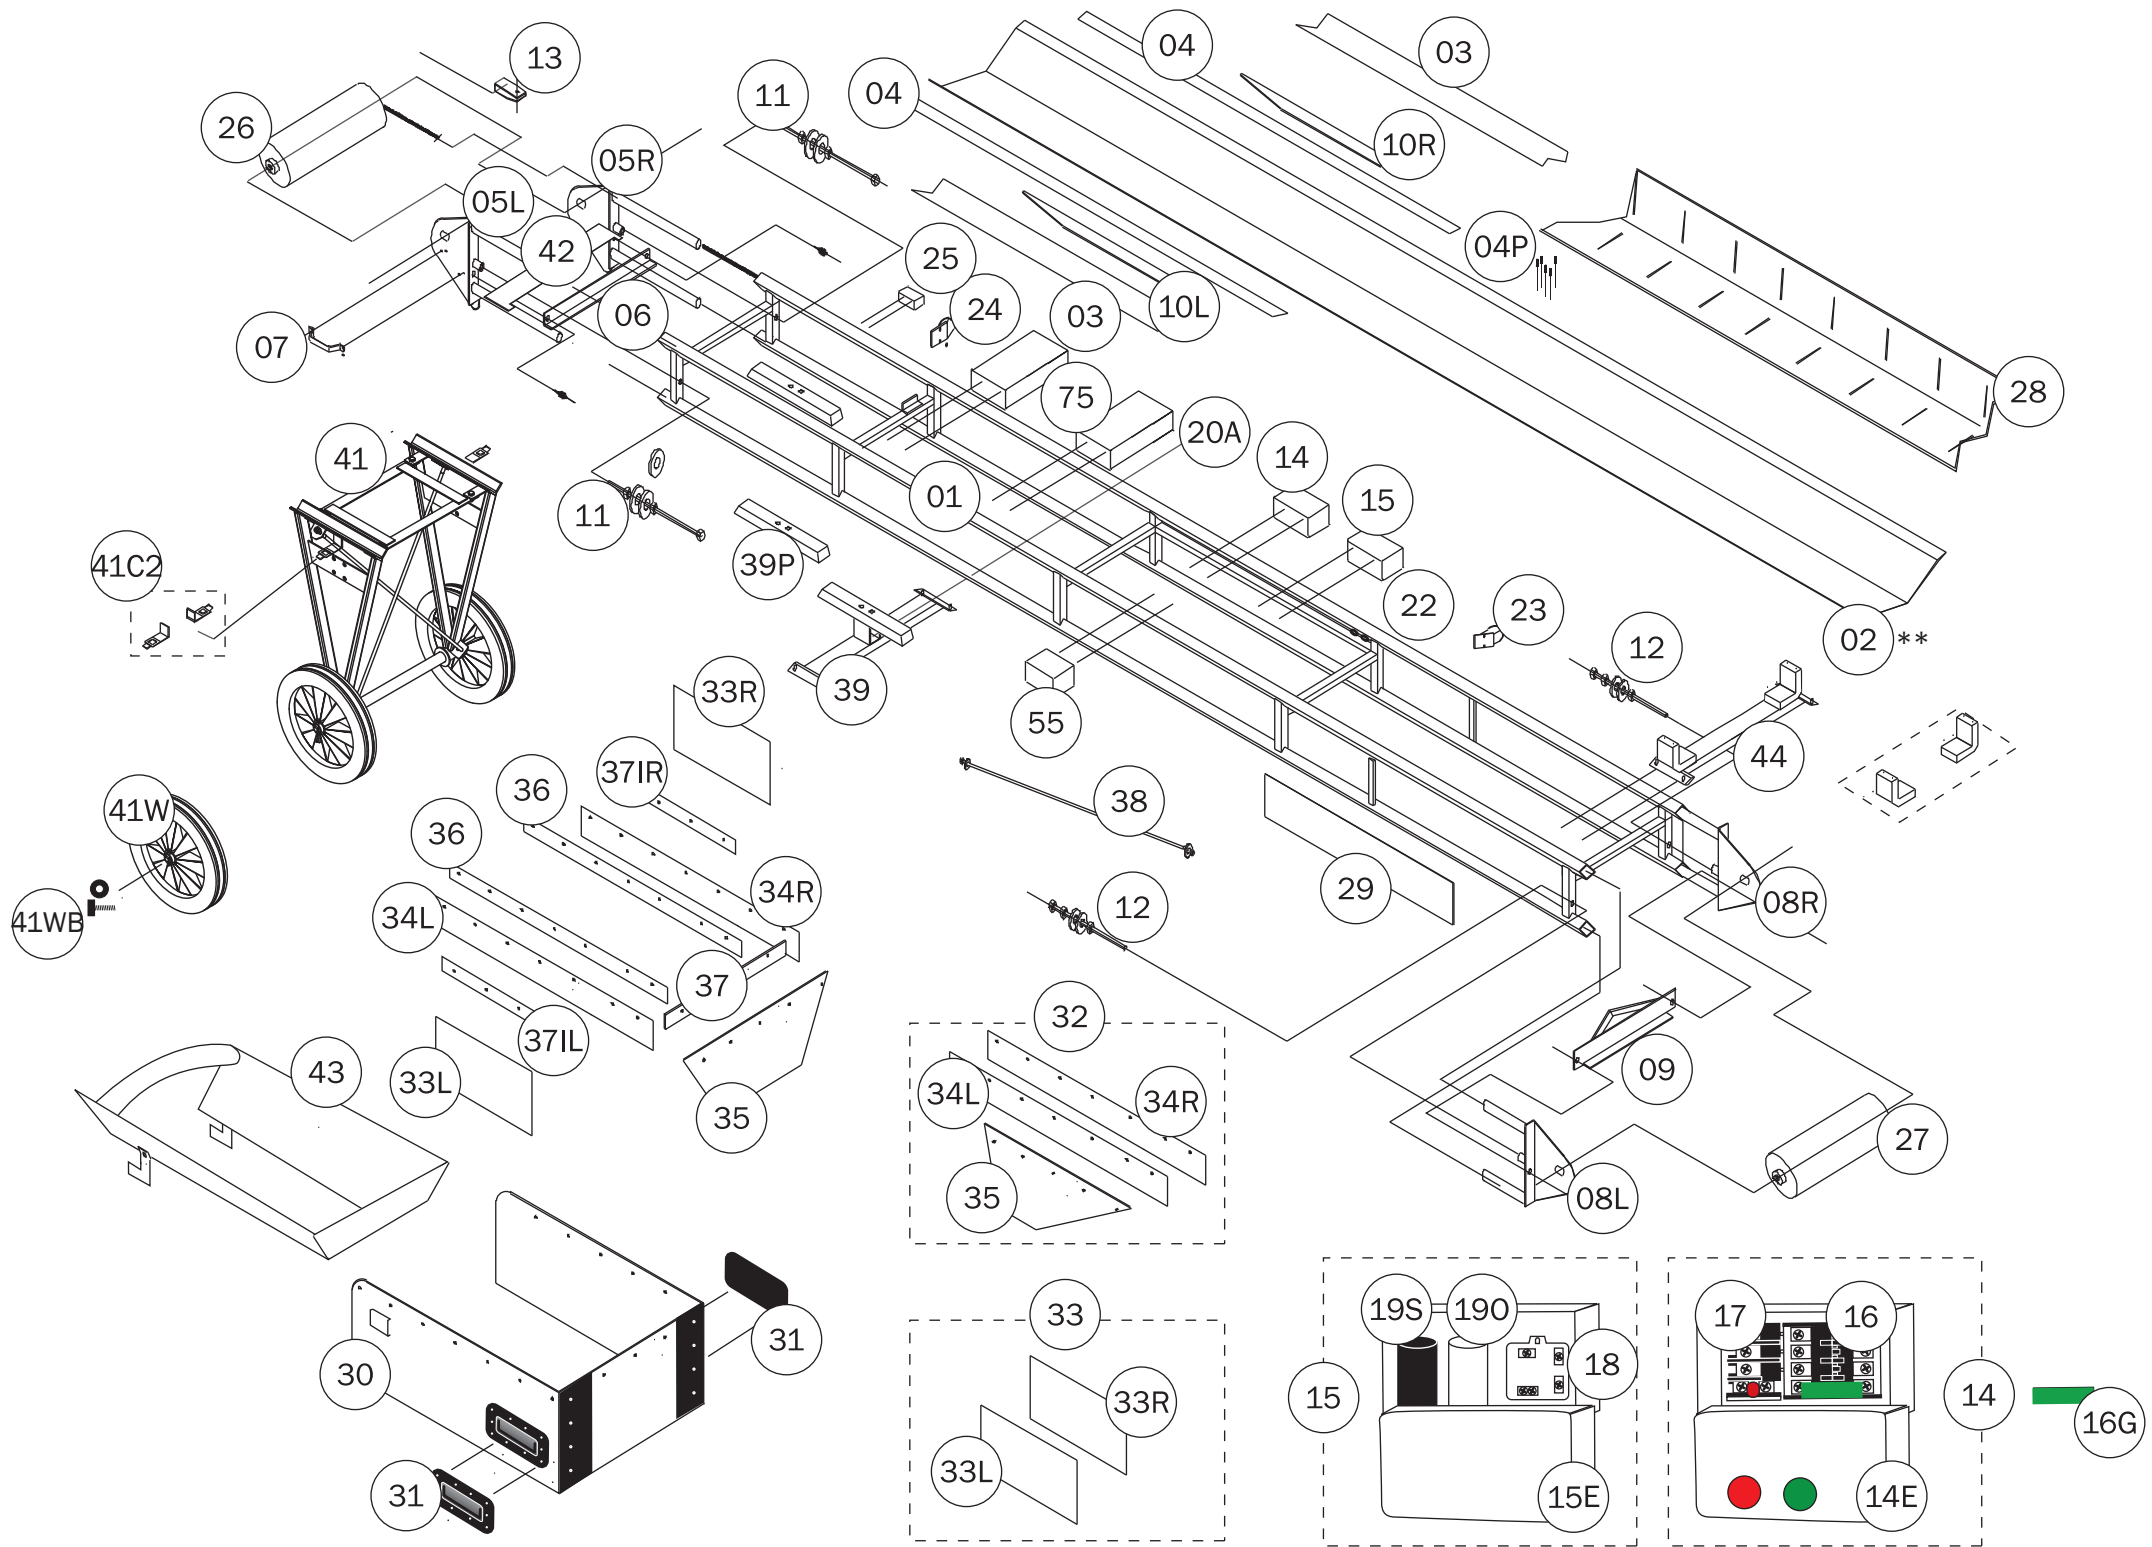

* EKSTRA UTRUSTNING

** Kolla sprängskiss